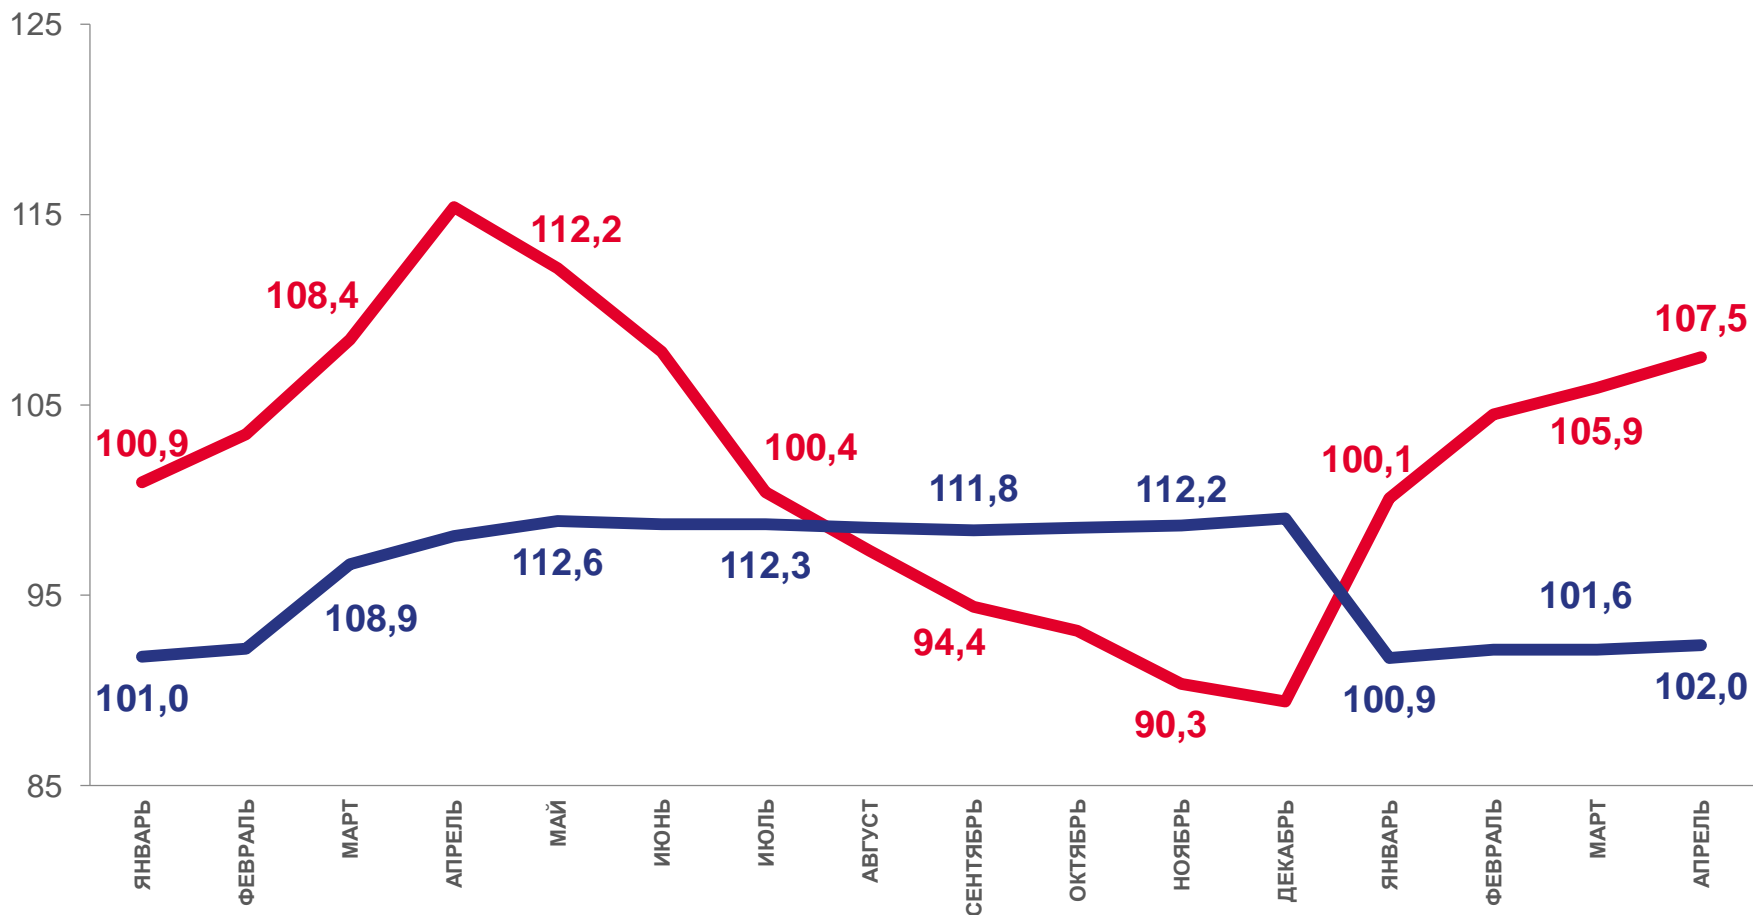

ИНДЕКСЫ ЦЕН ПРОИЗВОДИТЕЛЕЙ ПРОМЫШЛЕННЫХ ТОВАРОВ И ПОТРЕБИТЕЛЬСКИХ ЦЕН

В ПРОЦЕНТАХ К ДЕКАБРЮ ПРЕДЫДУЩЕГО ГОДА

апрель 2023 г. к марту 2023 г.

101,6

Индекс цен производителей промышленных товаров

100,4

Индекс потребительских цен

2022

2023

Потребительские цены на товары и услуги

Цены производителей промышленных товаров