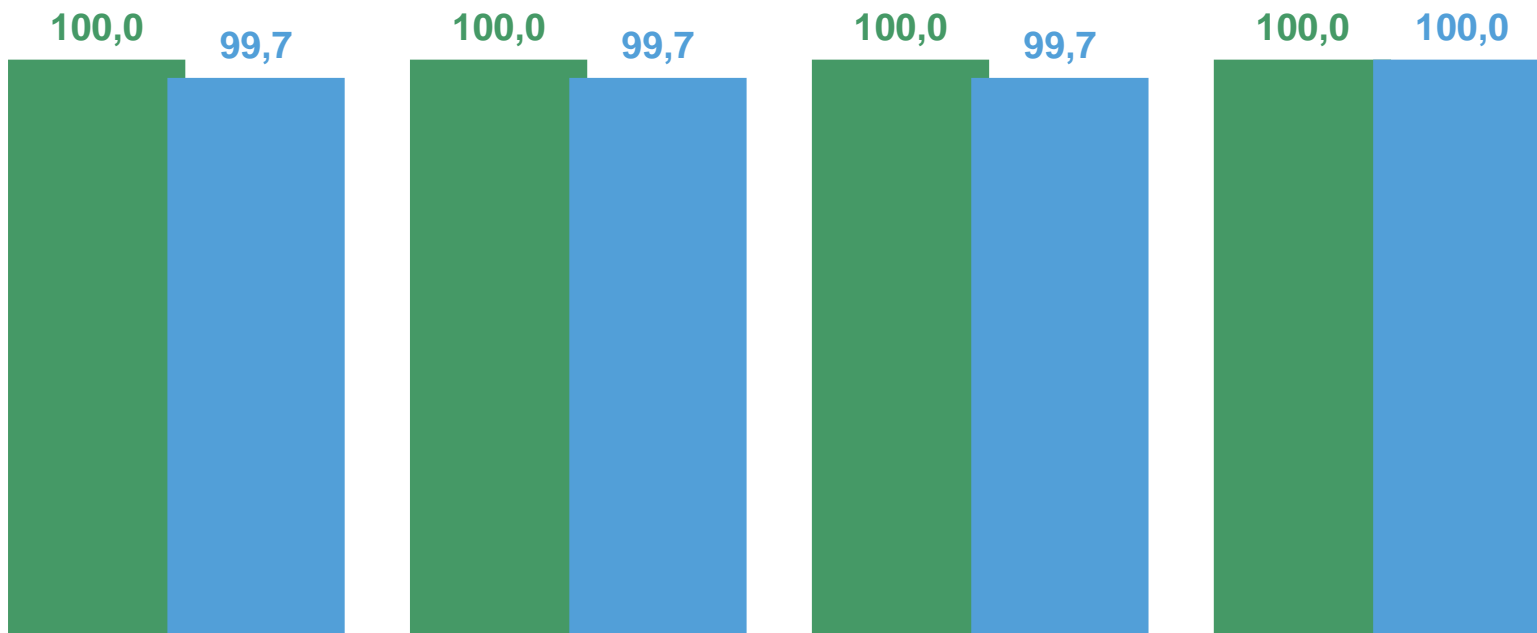

ИНДЕКСЫ ТАРИФОВ НА ГРУЗОВЫЕ ПЕРЕВОЗКИ

АПРЕЛЬ 2023 ГОДА В ПРОЦЕНТАХ К ПРЕДЫДУЩЕМУ МЕСЯЦУ

Индекс тарифов на грузовые перевозки

99,7

Индекс тарифов на грузовые перевозки автомобильным транспортом

99,7

Индекс тарифов на грузовые перевозки автомобильным транспортом в междугородном сообщении

99,7

Индекс тарифов на грузовые перевозки автомобильным транспортом в городском и пригородном сообщении

100,0

Индекс тарифов на грузовые перевозки

Индекс тарифов на грузовые перевозки автомобильным транспортом

Индекс тарифов на грузовые перевозки автомобильным транспортом в междугородном сообщении

Индекс тарифов на грузовые перевозки автомобильным транспортом в городском и пригородном сообщении

■ Апрель 2022 г. к марту 2022 г.

■ Апрель 2023 г. к марту 2023 г.