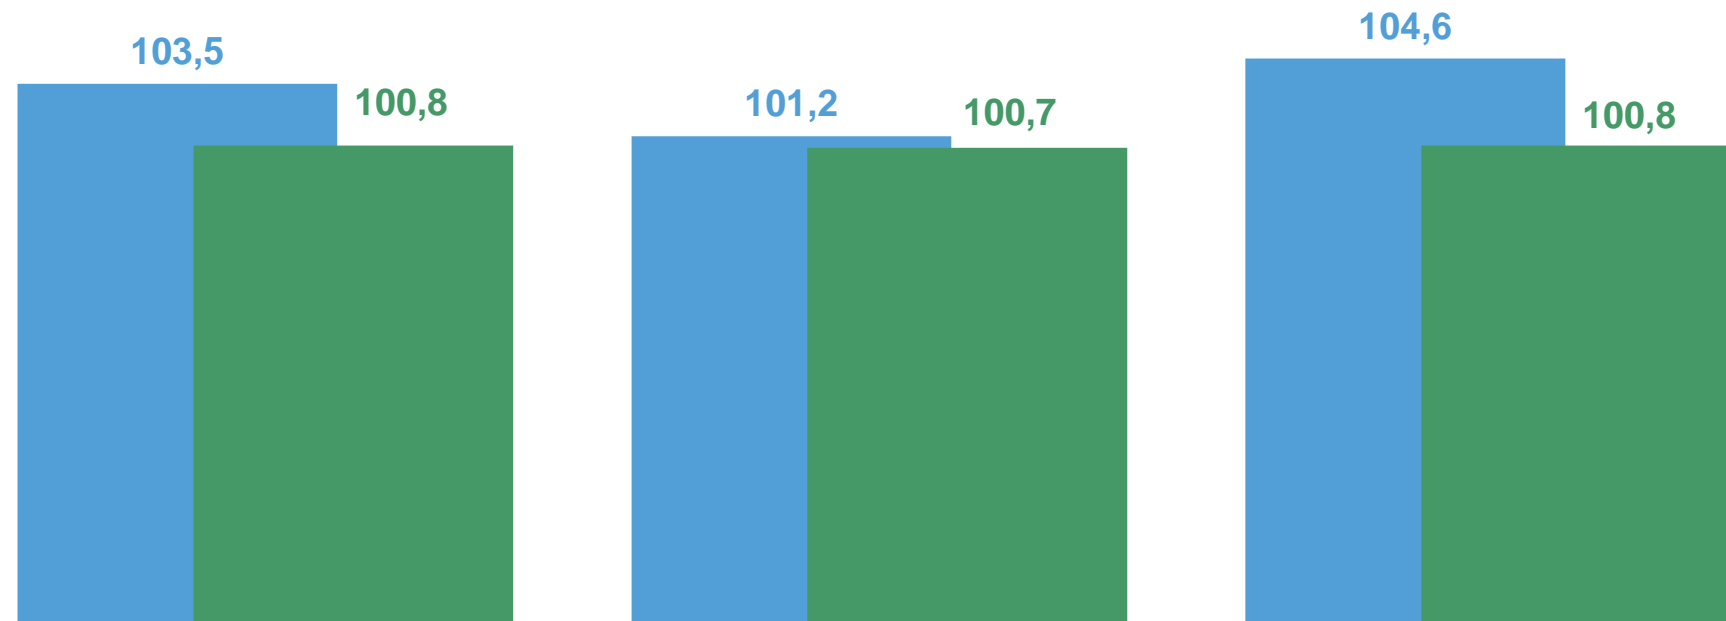

# ИНДЕКСЫ ЦЕН ПРОИЗВОДИТЕЛЕЙ СЕЛЬСКОХОЗЯЙСТВЕННОЙ ПРОДУКЦИИ

АПРЕЛЬ 2023 ГОДА В ПРОЦЕНТАХ К ПРЕДЫДУЩЕМУ МЕСЯЦУ

**100,8**

Продукция сельского хозяйства, всего

**100,7**

Продукция растениеводства

**100,8**

Продукция животноводства