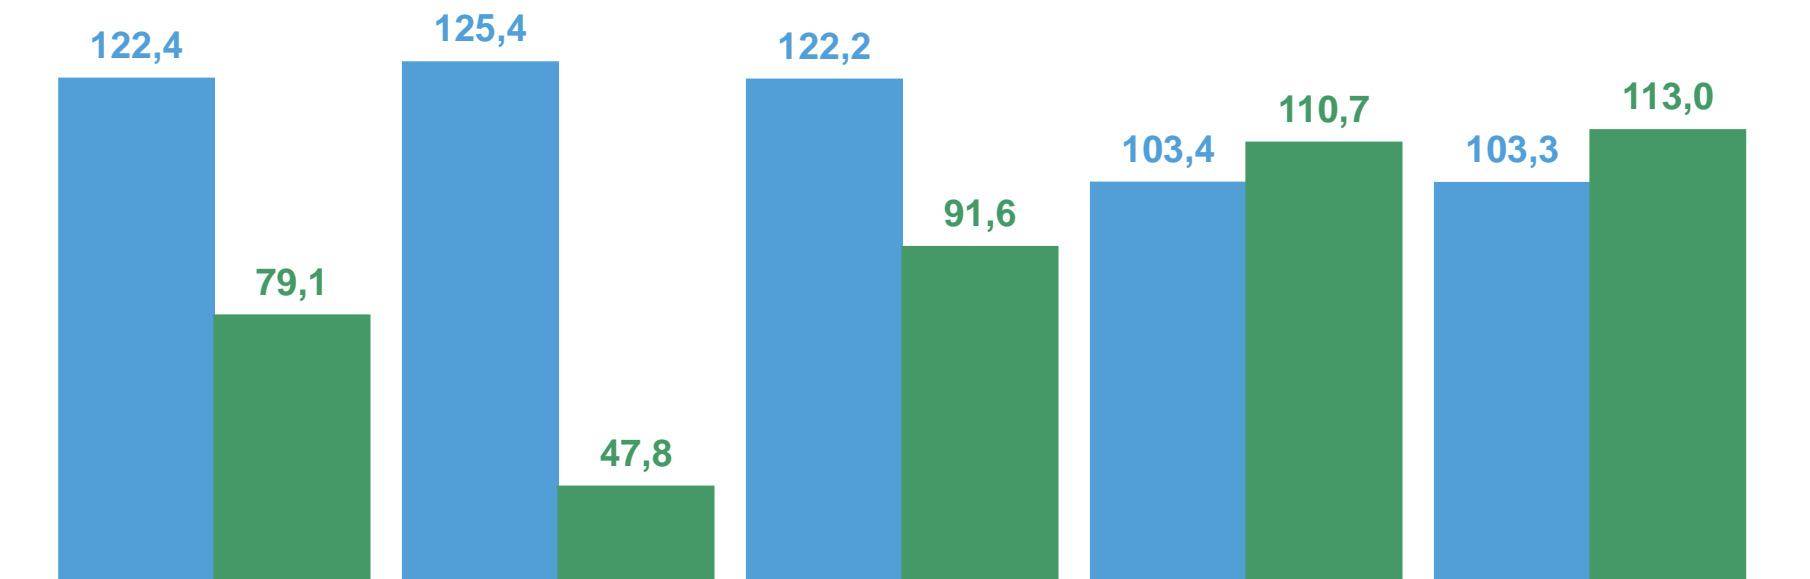

ИНДЕКСЫ ЦЕН ПРОИЗВОДИТЕЛЕЙ ПРОМЫШЛЕННЫХ ТОВАРОВ

АПРЕЛЬ 2023 ГОДА В ПРОЦЕНТАХ К СООТВЕТСТВУЮЩЕМУ МЕСЯЦУ ПРЕДЫДУЩЕГО ГОДА

79,1

Индекс цен производителей

47,8

Добыча полезных ископаемых

91,6

Обрабатывающие производства

110,7

Водоснабжение; водоотведение, организация сбора и утилизации отходов, деятельность по ликвидации загрязнений

113,0

Обеспечение электрической энергией, газом и паром; кондиционирование воздуха

Индекс цен производителей промышленных товаров

Добыча полезных ископаемых

Обрабатывающие производства

Водоснабжение; водоотведение; организация сбора и утилизации отходов; деятельность по ликвидации загрязнений

Обеспечение электрической энергией, газом и паром; кондиционирование воздуха

■ Апрель 2022 г. к апрелю 2021 г.

■ Апрель 2023 г. к апрелю 2022 г.