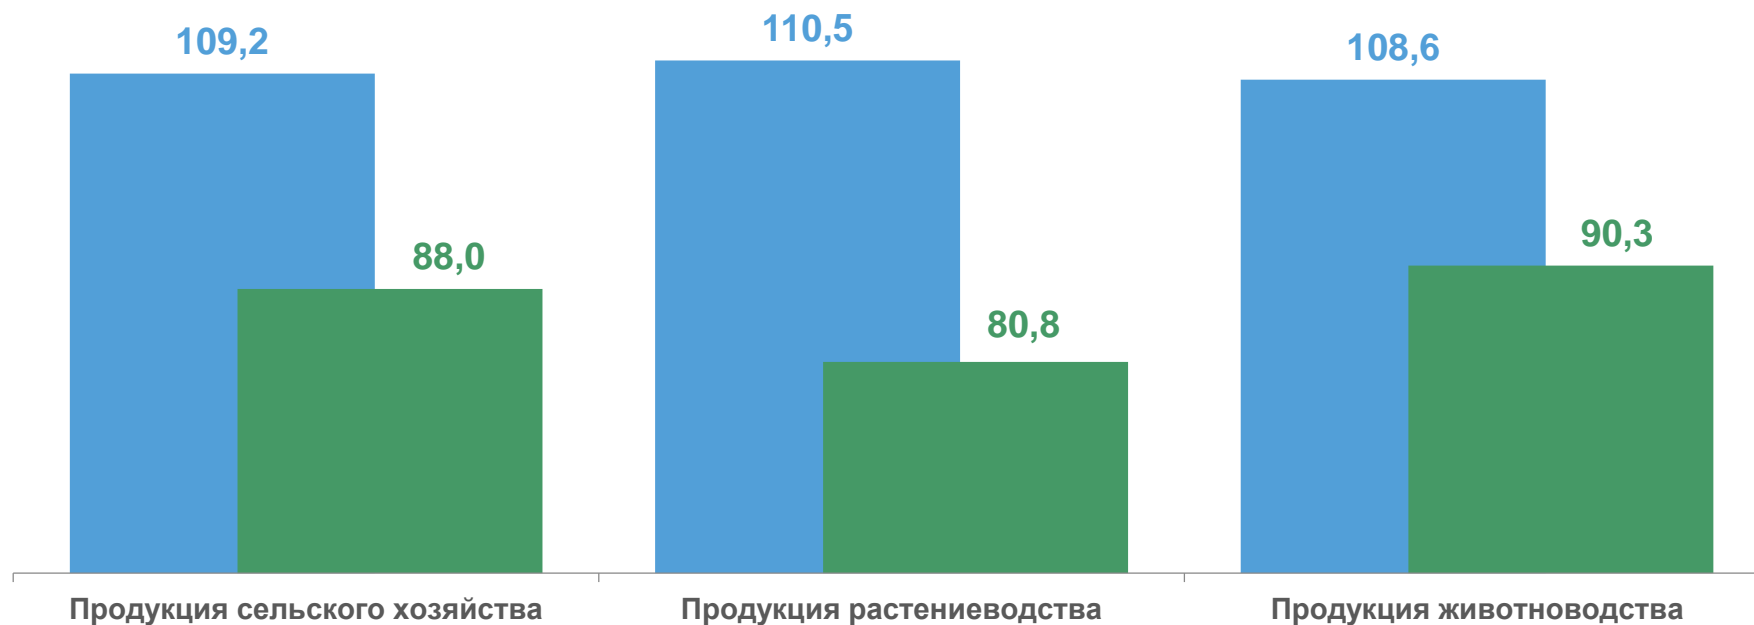

ИНДЕКСЫ ЦЕН ПРОИЗВОДИТЕЛЕЙ СЕЛЬСКОХОЗЯЙСТВЕННОЙ ПРОДУКЦИИ

АПРЕЛЬ 2023 ГОДА В ПРОЦЕНТАХ К СООТВЕТСТВУЮЩЕМУ МЕСЯЦУ ПРЕДЫДУЩЕГО ГОДА

Продукция сельского хозяйства, всего

88,0

Продукция растениеводства

80,8

Продукция животноводства

90,3

■ Апрель 2022 г. к апрелю 2021 г.

■ Апрель 2023 г. к апрелю 2022 г.