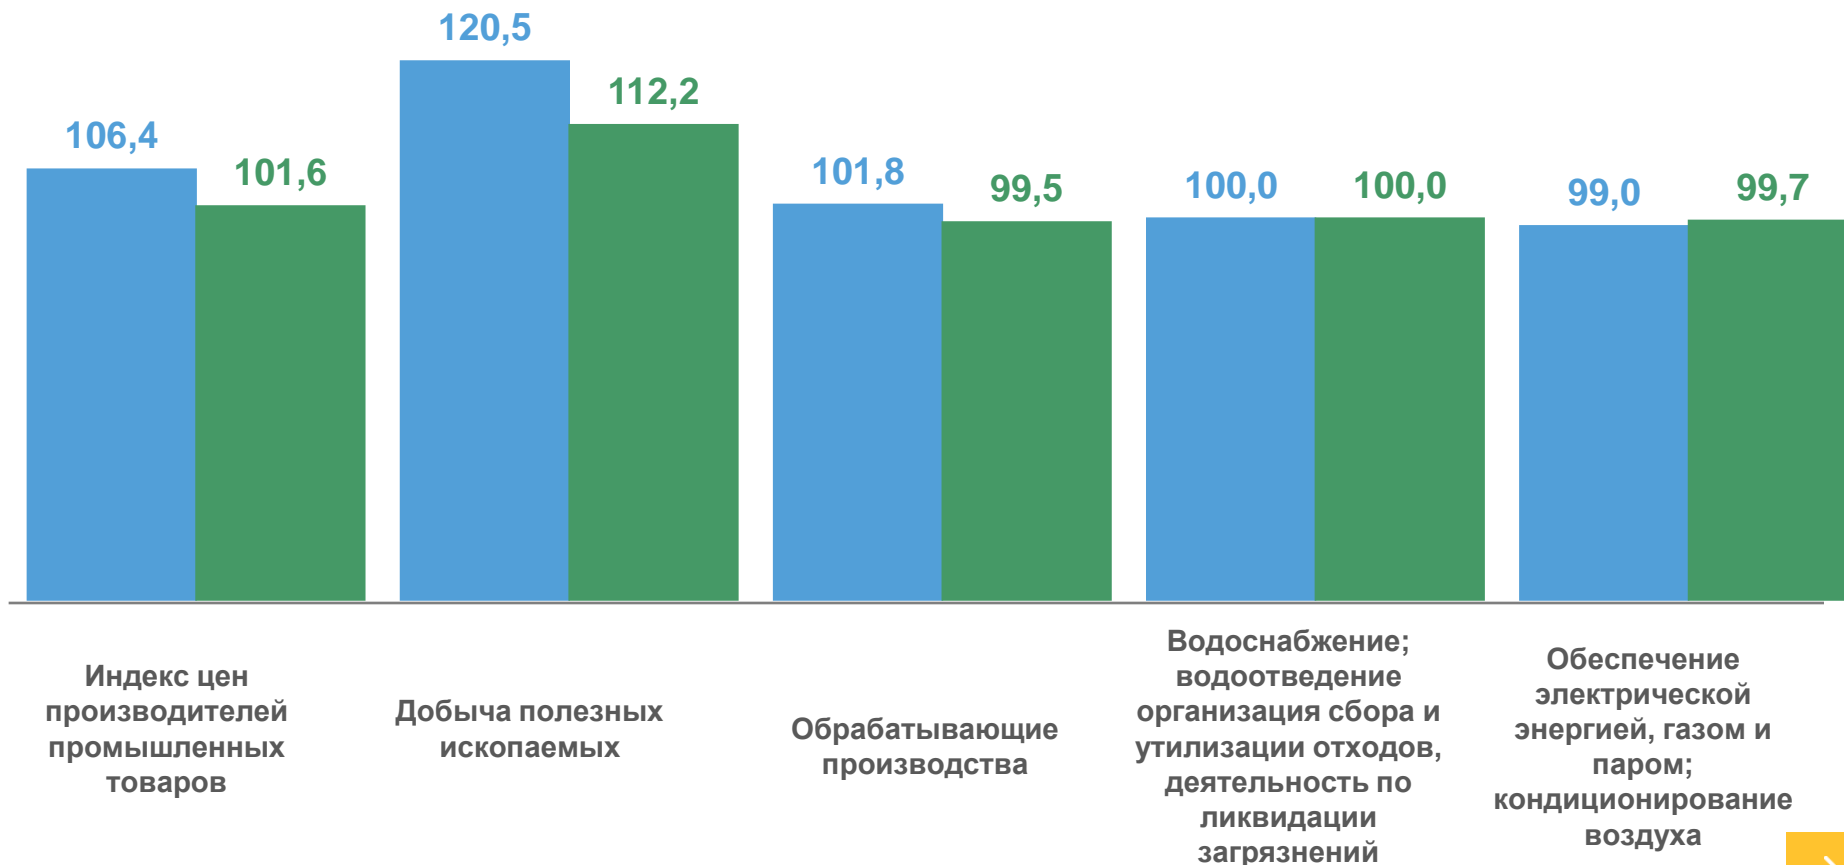

ИНДЕКСЫ ЦЕН ПРОИЗВОДИТЕЛЕЙ ПРОМЫШЛЕННЫХ ТОВАРОВ

АПРЕЛЬ 2023 ГОДА В ПРОЦЕНТАХ К ПРЕДЫДУЩЕМУ МЕСЯЦУ

101,6

Индекс цен производителей

112,2

Добыча полезных ископаемых

99,5

Обрабатывающие производства

100,0

Водоснабжение; водоотведение, организация сбора и утилизации отходов, деятельность по ликвидации загрязнений

99,7

Обеспечение электрической энергией, газом и паром; кондиционирование воздуха

■ Апрель 2022 г. к марту 2022 г.

■ Апрель 2023 г. к марту 2023 г.