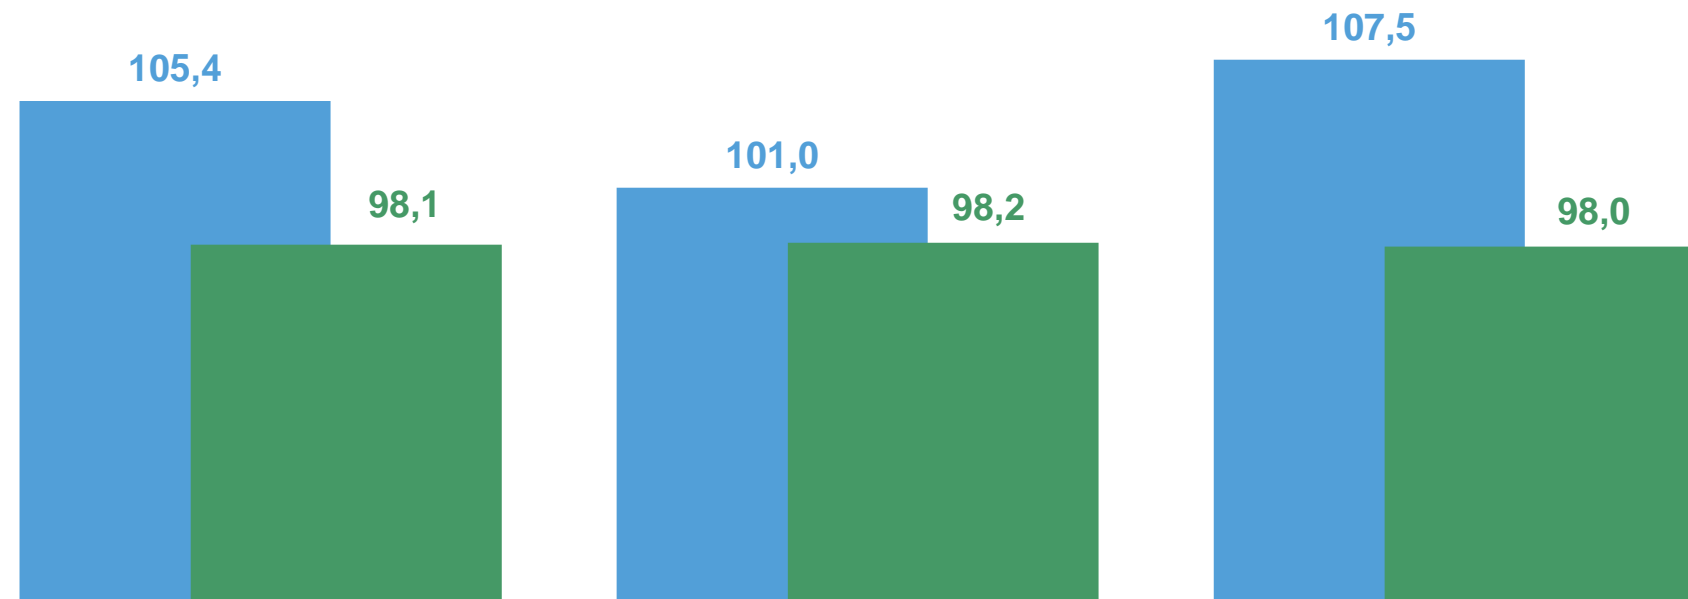

ИНДЕКСЫ ЦЕН ПРОИЗВОДИТЕЛЕЙ СЕЛЬСКОХОЗЯЙСТВЕННОЙ ПРОДУКЦИИ

АПРЕЛЬ 2023 ГОДА В ПРОЦЕНТАХ К ДЕКАБРЮ ПРЕДЫДУЩЕГО ГОДА

Продукция сельского хозяйства, всего

98,1

Продукция растениеводства

98,2

Продукция животноводства

98,0

Продукция сельского хозяйства, всего

Продукция растениеводства

Продукция животноводства

■ Апрель 2022 г. к декабрю 2021 г.

■ Апрель 2023 г. к декабрю 2022 г.